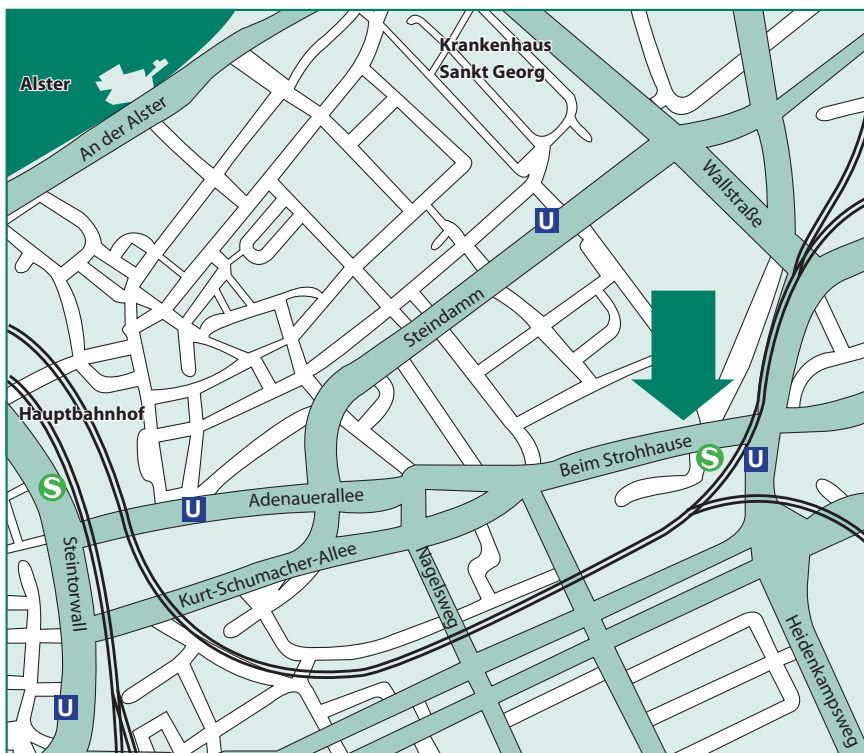

Wegbeschreibung bvdif

Mit dem Auto

Der bvdif befindet sich in der Nähe des ZOB/Hauptbahnhofes.
Eingabe für Ihr Navigationssystem: Beim Strohhause 31

Parkmöglichkeiten:

Gästeparkplatz in der Tiefgarage. Ummittelbare Parkmöglichkeiten im gesamten Umfeld des Bürokomplexes stehen zahlreich zur Verfügung (vereinzelt mit Parkscheinautomaten).

Mit der Bahn (ab Hamburg Hauptbahnhof)

S-Bahn-Linie S1 in Richtung Poppenbüttel oder S21 in Richtung Aumühle.
Ausstieg Berliner Tor. Fahrtzeit circa 5 Minuten.

Mit dem Flugzeug (Airport Hamburg)

Mit dem Bus:

Der „Airport Express“ verkehrt zwischen Flughafen Hamburg (Terminal 1 und 2) und Hauptbahnhof. Fahrtzeit circa 20 Minuten.

Mit dem Taxi:

Taxistände gibt es vor den Terminals 1 und 2. Fahrtzeit circa 20 Minuten.